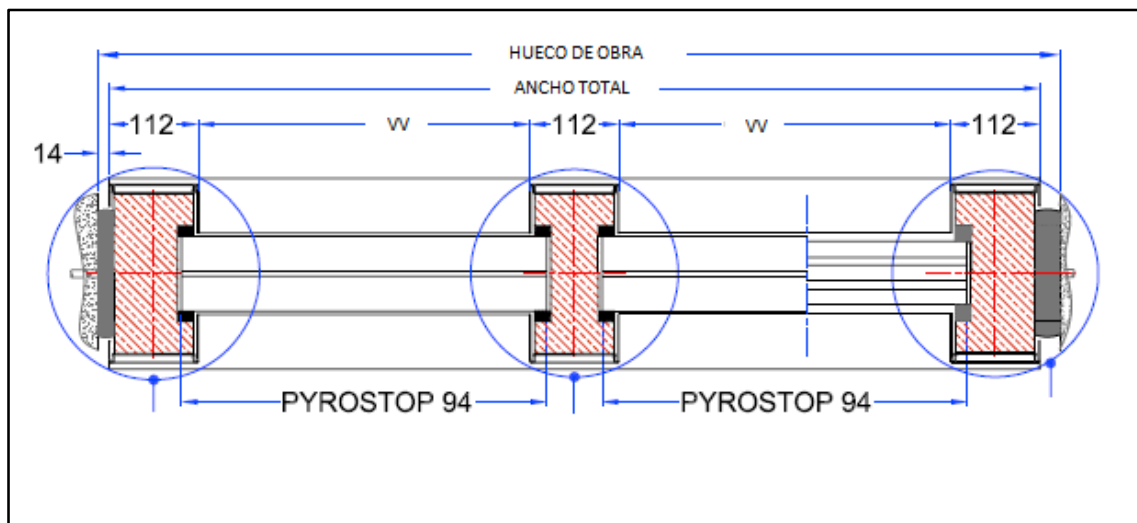

BASTIDOR FL180 :

Sistema de perfiles conformados en acero, relleno de placa de fibrosilicato cálcico

Material de base :

Acero galvanizado o inox.

Acabado lacado.

Dimensiones de los perfiles :

Espesor de los perfiles , 200 mm

Altura del perfil , 112 mm

Medidas máximas cerramientos :

Total muro acristalado : altura 3.000 mm, longitud ilimitada

Soporte de cerramiento :

Sobre hormigón armado.

Vidrio :

Pyrostop 180-10

Características :

Espesor total : 94 mm

Peso : 200 kgs/m²